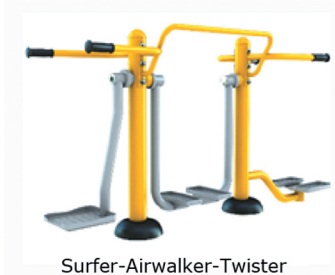

Leiter-Beintrainer

Surfer-Airwalker-Twister

Beinpresse - Rumpfbank

Armtrainer - Brustpresse

Rudertrainer-Latzug

Walker - Handrolle

Aus unserer Sunshine Serie:

- Leiter/Pullup Kombination
- Surfer/Airwalker/Twister

Aus unserer Moonlight Serie:

- Beinpresse/Rumpfbank
- Armtrainer/Brustpresse
- Rudertrainer/Latzug
- Handrolle/Walker

Gesamt 13 Trainingsstationen
 zu einem unschlagbaren Preis!

EUR 19.400,00!*

* Preis ab Lager Mödling exkl. MwSt.